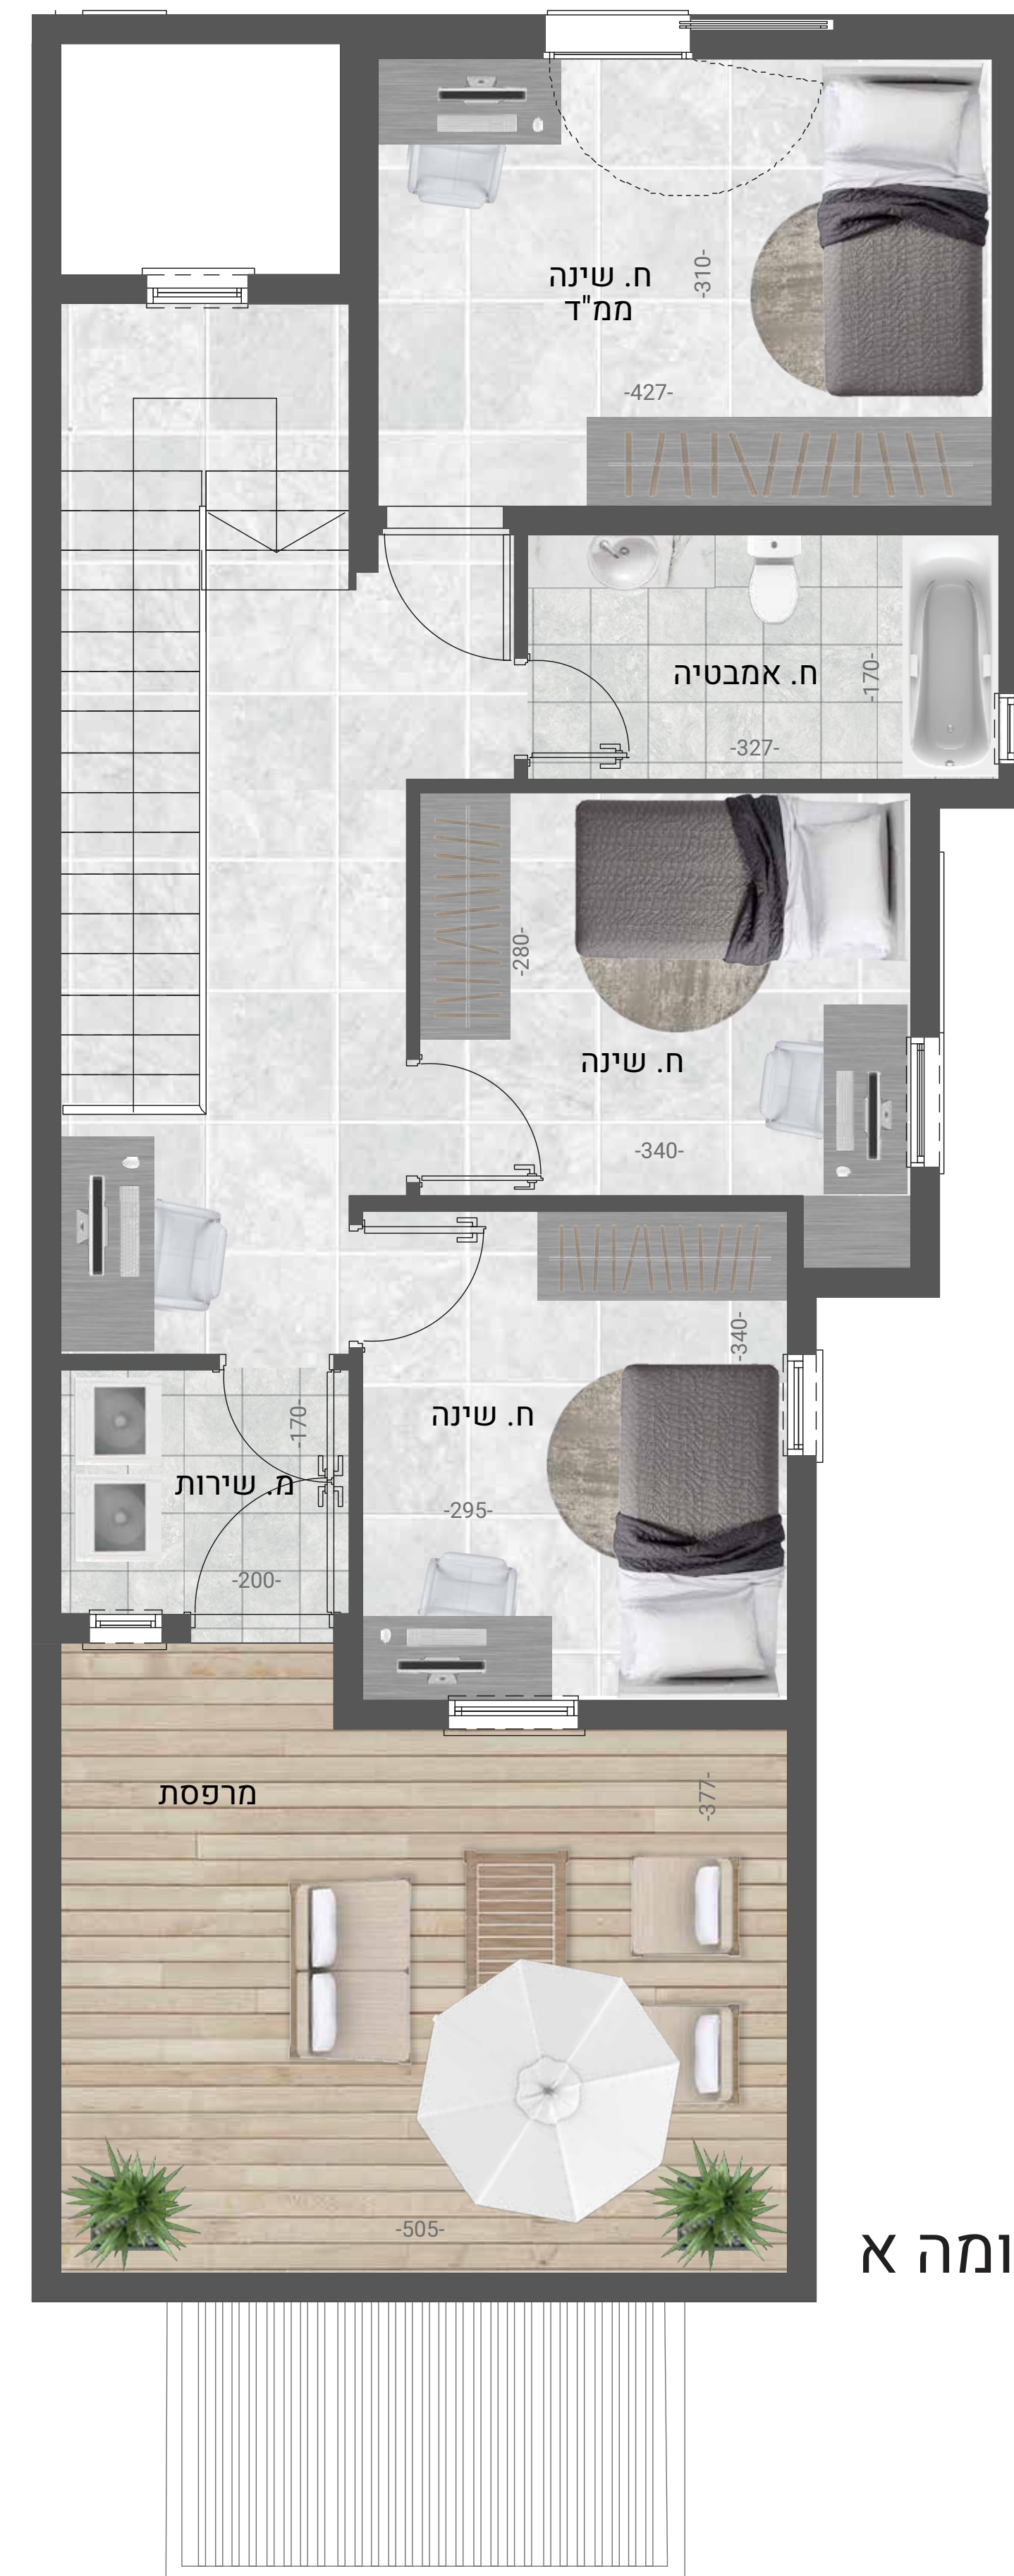

דגם B קוטג' 5 חדרים

מפרט טכני

פנים הבית

- < דלת כניסה מעוצבת
- < משקופים ודלתות פנים מהודרים מוגני מים
- < זוגית טריפלס בחלונות
- < רשתות בכל הבית
- < תריסים חשמליים
- < שפכטל אמריקאי בכל הבית
- < ריצוף הדירה בגרניט פוצלן 80/80
- < מטבח איכותי ומעוצב
- < ארונות מטבח מגוף סנדוויץ'
- < כיור בהתקנה שטוחה במטבח
- < שיש קיסר במטבח
- < נקודה למדיח כלים
- < ברזי פרח חמת או מדגל או ש"ע
- < אמבטיה אקרילית
- < אסלות תלויות ומכלי הדחה סמויים
- < קרמיקה בחדרי רחצה עד גובה תקרה
- < נקודות טלוויזיה וטלפון בכל חדר
- < חשמל תלת פאזי
- < אביזרי חשמל מסוג גויס
- < מפסק מחליף בכל החדרים
- < הכנה חמיזוג אוויר בכל חדר ובסלון הכולל ניקוז, נק' חשמל וצנרת נחושת

המנה וסביבתו

- < גדר אלומיניום ושער כניסה מהודר
- < דוד שמש + קולטים
- < מערכת סינון אוויר בממ"ד
- < 2 נקודות מים בחצר
- < נקודת חשמל וטלוויזיה בגינה
- < הכנה למגל גז חימוני
- < חיפוי הבית בטיח צבעוני
- < פיתוח סביבתי מלא
- < 2 חניות לכל וילה
- < פרגולות בכניסה לדירה וביציאה מהסלון

קומת קרקע

קומה א