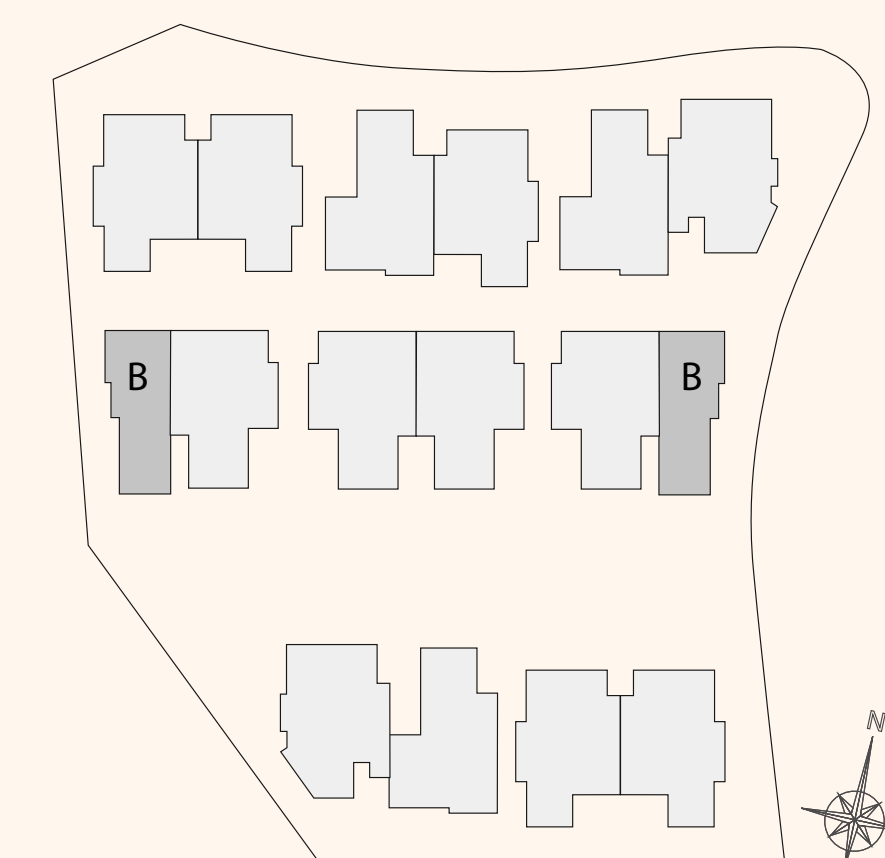

המנה וסביבתו

- < גדר אלומיניום ושער כניסה מהודר
- < דוד שמש + קולטים
- < מערכת סינון אוויר בממ"ד
- < 2 נקודות מים בחצר
- < נקודת חשמל וטלוויזיה בגינה
- < הכנה למגל גז חימוני
- < חיפוי הבית בטיח צבעוני
- < פיתוח סביבתי מלא
- < 2 חניות לכל וילה
- < פרגולות בכניסה לדירה וביציאה מהסלון

קומת קרקע

קומה א