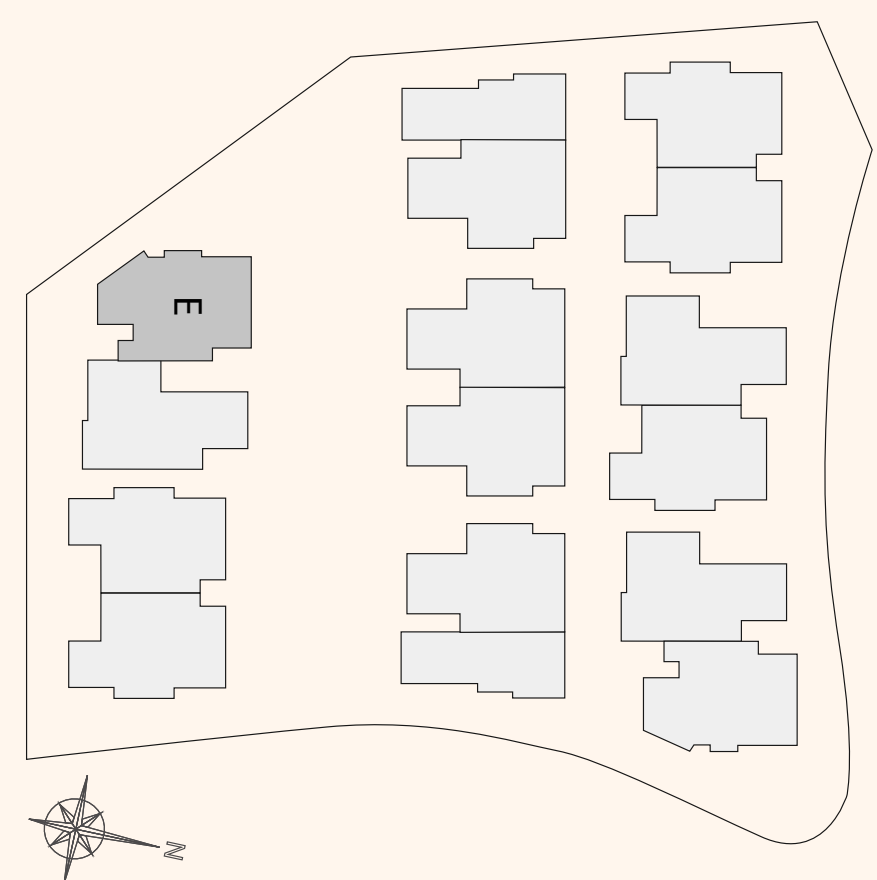

שטח הגינה משתנה  
בהתאם לתכנית הרכש

**המנה וסביבתו**  
 < גדר אלומיניום ושער כניסה מהודר  
 < דוד שמש + קולטים  
 < מערכת סינון אוויר בממ"ד  
 < 2 נקודות מים בחצר  
 < נקודת חשמל וטלוויזיה בגינה  
 < הכנה למנגל גז חיצוני  
 < חיפוי הבית בטיח צבעוני  
 < פיתוח סביבתי מלא  
 < 2 חניות לכל וילה  
 < פרגולות בכניסה לדירה וביציאה מהסלון

**דגם E**  
 וילה 5 חדרים